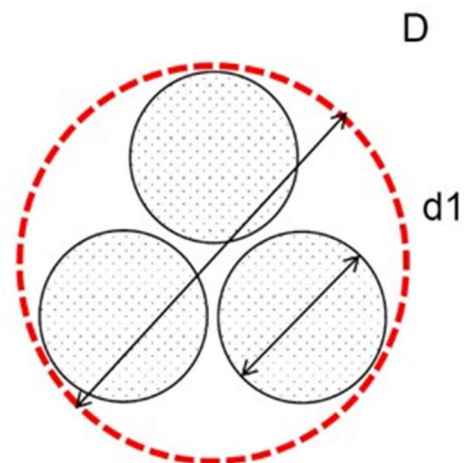

## Kabelgurten

### Auswahl Kabelgurt

SAP	Bezeichnung	Länge mm	Breite mm	Durchmesser (d1)	Umfang (D)
304020	VL-KG 350/40 Kabelgurt	350	40	25 - 34	170 - 230
304022	VL-KG 420/40 Kabelgurt	420	40	35 - 45	231 - 305
304024	VL-KG 600/40 Kabelgurt	600	40	46 - 62	306 - 420
304026	VL-KG 750/40 Kabelgurt	750	40	63 - 80	421 - 545
304027	VL-KG 750/40 Kabelgurt spez	750	40	60 - 80	421 - 545
304028	VL-KG 900/40 Kabelgurt	900	40	81 - 100	546 - 680
304030	VL-KG 1200/40 Kabelgurt	1200	40	121 - 129	811 - 870