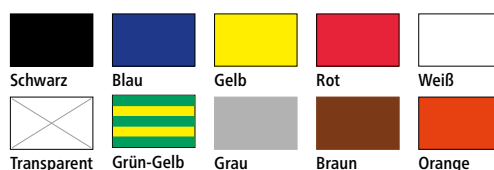

**Farben**

**Lieferumfang**

Warmschrumpfschlauch dünnwandig in Abrollboxen

Hinweis: Die Standardlängen auf Rolle können Teilstücke enthalten.

Typ	L m	Innen-Ø Zoll vor Schrumpfung	Innen-Ø mm vor Schrumpfung	Innen-Ø mm nach Schrumpfung	Wandstärke geschrumpft mm	Art.-Nr.
<b>Farbe: Schwarz</b>						
SB	1.2-0.6	15	3/64	1,2	0,6	127020
	1.6-0.8	15	1/16	1,6	0,8	127027
	2.4-1.2	15	3/32	2,4	1,2	127034
	3.2-1.6	15	1/8	3,2	1,6	127041
	4.8-2.4	10	3/16	4,8	2,4	127049
	6.4-3.2	10	1/4	6,4	3,2	127057
	9.5-4.8	10	3/8	9,5	4,8	127065
	12.7-6.4	8	1/2	12,7	6,4	127073
	19.1-9.5	7	3/4	19,1	9,5	127081
25.4-12.7	4	1	25,4	12,7	127089	
<b>Farbe: Blau</b>						
SB	3.2-1.6	15	1/8	3,2	1,6	127044
	4.8-2.4	10	3/16	4,8	2,4	127052
	6.4-3.2	10	1/4	6,4	3,2	127060
	9.5-4.8	10	3/8	9,5	4,8	127068
	12.7-6.4	8	1/2	12,7	6,4	127076
	19.1-9.5	7	3/4	19,1	9,5	127084
25.4-12.7	4	1	25,4	12,7	127092	
<b>Farbe: Gelb</b>						
SB	3.2-1.6	15	1/8	3,2	1,6	127045
	4.8-2.4	10	3/16	4,8	2,4	127053
	6.4-3.2	10	1/4	6,4	3,2	127061
	9.5-4.8	10	3/8	9,5	4,8	127069
	12.7-6.4	8	1/2	12,7	6,4	127077
	19.1-9.5	7	3/4	19,1	9,5	127085
25.4-12.7	4	1	25,4	12,7	127093	
<b>Farbe: Rot</b>						
SB	3.2-1.6	15	1/8	3,2	1,6	127046
	4.8-2.4	10	3/16	4,8	2,4	127054
	6.4-3.2	10	1/4	6,4	3,2	127062
	9.5-4.8	10	3/8	9,5	4,8	127070
	12.7-6.4	8	1/2	12,7	6,4	127078