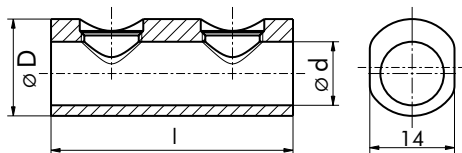

Material:

Connector Body: brass

Bolts: brass,
tin-plated
AF 10

Oberfläche:

Verbinderkörper: galvanisch
verzinkt

Surface:

Connector body: tin-plated

| Listen-Nr. Cat. no. | CU in mm ² CU in mm ² | Flachdraht AL Flat wire AL | | Maße in mm Dimensions mm | | | | | Laschen- bohrung mm Palm hole mm |
|--|--|-------------------------------|------------------|-----------------------------|----|----|------|----|--|
| | | Anzahl quantity | Maß dimension | L | D | b | d | a | |
| Schirmdrahtverbinder / Screen Wire Connector | | | | | | | | | |
| 1070 MS | 10-50 | 3-13 | 1 mm x 5,2 mm | 40 | 16 | | 10,5 | | |
| Schirmdrahtkabelschuh / Screen Wire Lug | | | | | | | | | |
| 1070/1 x 10 MS | 10-50 | 3-13 | 1 mm x 5,2 mm | 39 | 16 | 16 | 10,5 | 20 | 10,5 |
| 1070/1 x 12 MS | 10-50 | 3-13 | 1 mm x 5,2 mm | 41 | 16 | 19 | 10,5 | 20 | 13 |

SWL 10-50 x 10

Werkstoff:

Verbinderkörper: Alu-Legierung

Schrauben: Alu-Legierung,
blank

Material:

Connector Body: high strength
aluminum alloy

Bolts: high strength
aluminum alloy,
uncoated

Oberfläche:

Verbinderkörper: galvanisch
verzinkt

Surface:

Connector body: tin-plated

| Listen-Nr. Cat. no. | CU in mm ² CU in mm ² | Flachdraht AL Flat wire AL | | Maße in mm Dimensions mm | | | | | Laschen- bohrung mm Palm hole mm |
|------------------------|--|-------------------------------|------------------|-----------------------------|----|----|----|----|--|
| | | Anzahl quantity | Maß dimension | L | D | b | d | a | |
| SWL 10-50 x 10 | 10-50 | 3-13 | 1 mm x 4,8 mm | 40 | 18 | 24 | 10 | 16 | 10,5 |
| SWL 10-50 x 12 | 10-50 | 3-13 | 1 mm x 4,8 mm | 40 | 18 | 24 | 10 | 16 | 13 |