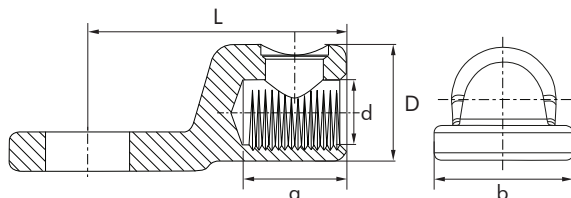

Material:

Connector Body: brass

Bolts: brass,
tin-plated
AF 10

Oberfläche:

Verbinderkörper: galvanisch
verzinkt

Surface:

Connector body: tin-plated

| Listen-Nr. Cat. no. | CU in mm ² CU in mm ² | Flachdraht AL Flat wire AL | | Maße in mm Dimensions mm | | | | | Laschen- bohrung mm Palm hole mm |
|--|--|-------------------------------|------------------|-----------------------------|----|----|------|----|--|
| | | Anzahl quantity | Maß dimension | L | D | b | d | a | |
| Schirmdrahtverbinder / Screen Wire Connector | | | | | | | | | |
| 1070 MS | 10-50 | 3-13 | 1 mm x 5,2 mm | 40 | 16 | | 10,5 | | |
| Schirmdrahtkabelschuh / Screen Wire Lug | | | | | | | | | |
| 1070/1 x 10 MS | 10-50 | 3-13 | 1 mm x 5,2 mm | 39 | 16 | 16 | 10,5 | 20 | 10,5 |
| 1070/1 x 12 MS | 10-50 | 3-13 | 1 mm x 5,2 mm | 41 | 16 | 19 | 10,5 | 20 | 13 |

SWL 10-50 x 10

Werkstoff:

Verbinderkörper: Alu-Legierung

Schrauben: Alu-Legierung,
blank

Material:

Connector Body: high strength
aluminum alloy

Bolts: high strength
aluminum alloy,
uncoated

Oberfläche:

Verbinderkörper: galvanisch
verzinkt

Surface:

Connector body: tin-plated

| Listen-Nr. Cat. no. | CU in mm ² CU in mm ² | Flachdraht AL Flat wire AL | | Maße in mm Dimensions mm | | | | | Laschen- bohrung mm Palm hole mm |
|------------------------|--|-------------------------------|------------------|-----------------------------|----|----|----|----|--|
| | | Anzahl quantity | Maß dimension | L | D | b | d | a | |
| SWL 10-50 x 10 | 10-50 | 3-13 | 1 mm x 4,8 mm | 40 | 18 | 24 | 10 | 16 | 10,5 |
| SWL 10-50 x 12 | 10-50 | 3-13 | 1 mm x 4,8 mm | 40 | 18 | 24 | 10 | 16 | 13 |