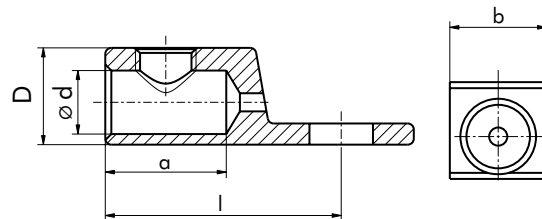

Schirmdrahtverbinder / -kabelschuh mit Abreißkopfschrauben

Screen Wire Connector / Lug
with shear-off-head bolts

1070 MS

1070/1 x ... MS

Werkstoff:

Verbinderkörper: Messing

Schrauben: Messing,
galvanisch
verzinkt, SW 10

Material:

Connector Body: brass

Bolts: brass,
tin-plated
AF 10

Oberfläche:

Verbinderkörper: galvanisch
verzinkt

Surface:

Connector body: tin-plated

| Listen-Nr. Cat. no. | CU in mm ² CU in mm ² | Flachdraht AL Flat wire AL | | Maße in mm Dimensions mm | | | | | Laschen- bohrung mm Palm hole mm |
|--|--|-------------------------------|------------------|-----------------------------|----|----|------|----|--|
| | | Anzahl quantity | Maß dimension | L | D | b | d | a | |
| Schirmdrahtverbinder / Screen Wire Connector | | | | | | | | | |
| 1070 MS | 10-50 | 3-13 | 1 mm x 5,2 mm | 40 | 16 | | 10,5 | | |
| Schirmdrahtkabelschuh / Screen Wire Lug | | | | | | | | | |
| 1070/1 x 10 MS | 10-50 | 3-13 | 1 mm x 5,2 mm | 39 | 16 | 16 | 10,5 | 20 | 10,5 |
| 1070/1 x 12 MS | 10-50 | 3-13 | 1 mm x 5,2 mm | 41 | 16 | 19 | 10,5 | 20 | 13 |

SWL 10-50 x 10

Werkstoff:

Verbinderkörper: Alu-Legierung

Schrauben: Alu-Legierung,
blank

Material:

Connector Body: high strength
aluminum alloy

Bolts: high strength
aluminum alloy,
uncoated

Oberfläche:

Verbinderkörper: galvanisch
verzinkt

Surface:

Connector body: tin-plated

| Listen-Nr. Cat. no. | CU in mm ² CU in mm ² | Flachdraht AL Flat wire AL | | Maße in mm Dimensions mm | | | | | Laschen- bohrung mm Palm hole mm |
|------------------------|--|-------------------------------|------------------|-----------------------------|----|----|----|----|--|
| | | Anzahl quantity | Maß dimension | L | D | b | d | a | |
| SWL 10-50 x 10 | 10-50 | 3-13 | 1 mm x 4,8 mm | 40 | 18 | 24 | 10 | 16 | 10,5 |
| SWL 10-50 x 12 | 10-50 | 3-13 | 1 mm x 4,8 mm | 40 | 18 | 24 | 10 | 16 | 13 |