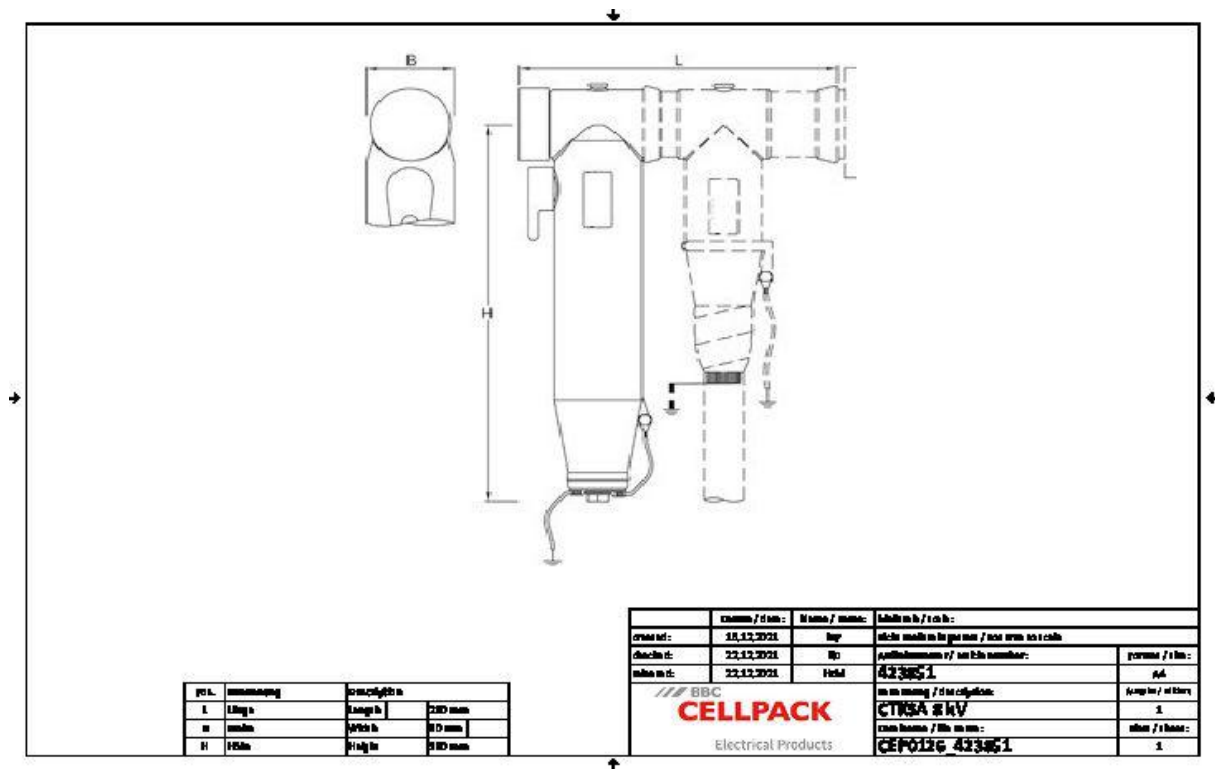

Produktbeschreibung

Artikelname	CTKSA 8 kV
Artikelnummer	423851

Eigenschaften

Mit kapazitivem Messpunkt zur Spannungsprüfung

Stückgeprüft

Berührungssicher durch äussere Leitschicht aus leitfähigem EPDM

Schnelle, einfache und sichere Montage

Anwendungen

Innenraum

Freiluft

Technische Daten

Artikelname	CTKSA 8 kV
Artikelnummer	423851
Nennableitstrom, In	10 kA
Hochstrom-Impuls 4/10 µs	100 kA
Nenn-Kurzschlussstrom	20 kA
Wiederholtes Nenn-Ladungsableitvermögen, Qrs	0.5 C
Thermisches Nenn-Ladungsableitvermögen, Qth	1.1 C
Bemessungsspannung, Ur	10 kV
Maximale Dauerbetriebsspannung, Uc	8 kV
Restspannung (IEC 60099-4) mit Steilstoßstrom (1/T, T < 20 µs)	28.3 kV
Restspannung (IEC 60099-4) mit Blitzstoßstrom 8/20 µs 5 kA	24.8 kV
Restspannung (IEC 60099-4) mit Blitzstoßstrom 8/20 µs 10 kA	26.9 kV
Restspannung (IEC 60099-4) mit Blitzstoßstrom 8/20 µs 20 kA	29.3 kV
Länge L	290 m
Breite B	80 mm
Höhe H	380 mm
Temporäre Überspannung vor Stress (0.1 sec)	1,227 x Ur
Temporäre Überspannung vor Stress (1 sec)	1,166 x Ur
Temporäre Überspannung vor Stress (10 sec)	1,109 x Ur
Temporäre Überspannung vor Stress (100 sec)	1,050 x Ur
Temporäre Überspannung vor Stress (1000 sec)	0,991 x Ur
Temporäre Überspannung nach Stress (0.1 sec)	1,175 x Ur
Temporäre Überspannung nach Stress (1 sec)	1,103 x Ur
Temporäre Überspannung nach Stress (10 sec)	1,047 x Ur
Temporäre Überspannung nach Stress (100 sec)	0,985 x Ur
Temporäre Überspannung vor Stress (1000 sec)	0,929 x Ur
Temporäre Überspannung (zugehörige Norm)	IEC 60099-4