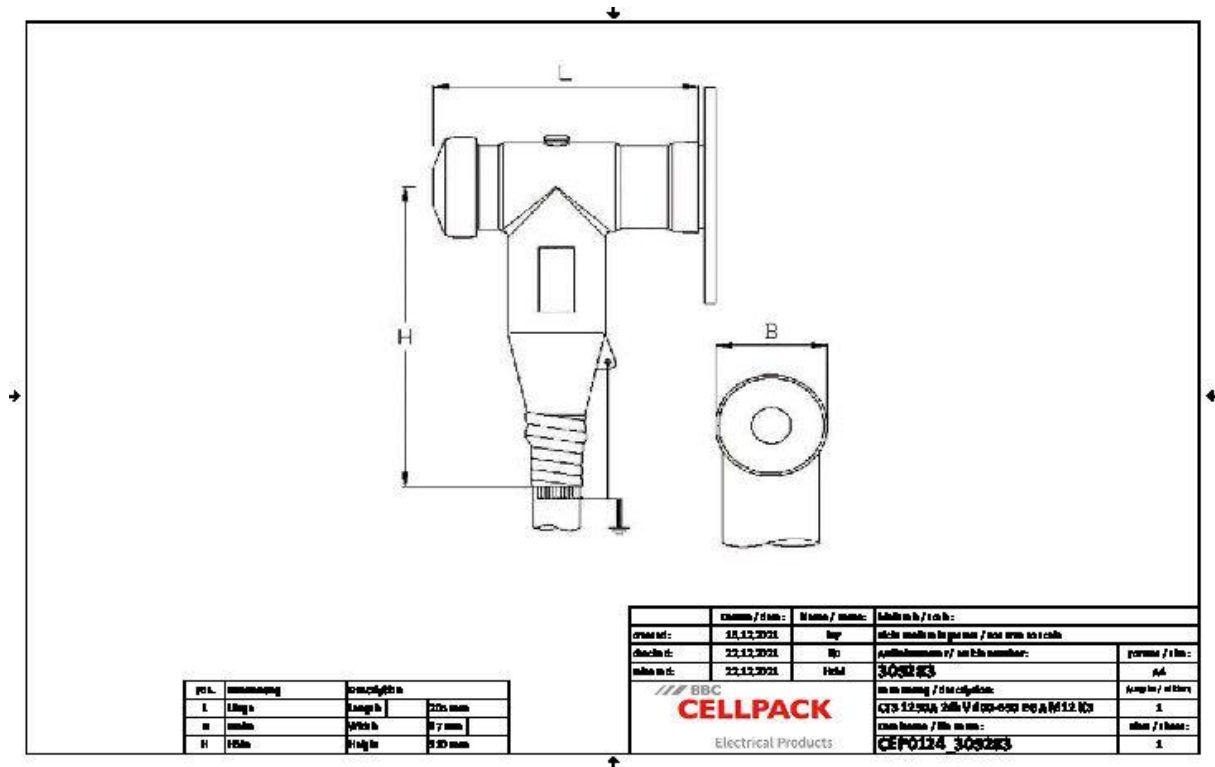

Schnelle, einfache und sichere Montage

Mehrbereichsanwendung durch integrierten Schraubkabelschuh

Anwendungen

Innenraum

Freiluft

Technische Daten

Artikelname	CTS 1250A 24kV 400-630 EGA M12 KS
Artikelnummer	309283
Spannungsebenen	U0/U (Um) 6/10 (12) kV - 12,7/22 (24) kV
Prüfnormen	CENELEC HD 629.1
Länge L	205 mm
Breite B	87 mm
Höhe H	310 mm
Durchmesser über Aderisolation nach Entfernen der äußeren Leitschicht min	33.4 mm
Durchmesser über Aderisolation nach Entfernen der äußeren Leitschicht max	44.2 mm
Nennquerschnitt 12 kV min	500 mm ²
Nennquerschnitt 12 kV max	630 mm ²
Nennquerschnitt 17,5 kV min	400 mm ²
Nennquerschnitt 17,5 kV max	630 mm ²
Nennquerschnitt 24 kV min	400 mm ²
Nennquerschnitt 24 kV max	630 mm ²

Logistik Daten

Artikelname	CTS 1250A 24kV 400-630 EGA M12 KS
Artikelnummer	309283
Lieferumfang	Satz von 3 Kabelsteckteilen Silikon-Feldsteuerelemente Erdungsset Montagekleinmaterial Schraubkabelschuhe für Hauptleiter Schraubkabelschuh für Drahtschirm Montageanleitung
Haltbarkeit Zusatztexte	Unbegrenzt lagerfähig
Ursprungsland	Deutschland
Zolltarifnummer	85479000
EAN/GTIN	4010311158235